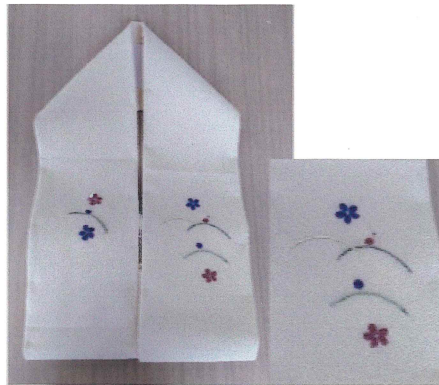

令和6年度 親子で楽しい布遊び

携帯スタンド

楽クッション

裁縫セット

布ぞうり

露芝

半衿刺繍

薔薇

アーム
ピンクッション

ダックス

1日コース
のセット

つるしかざり

ひな人形(ペア)