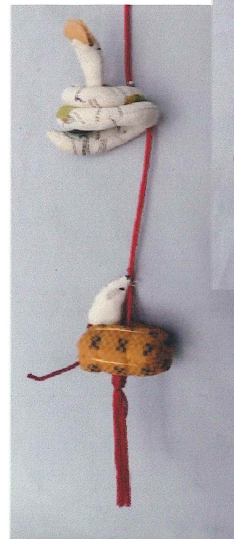

令和6年度 親子で楽しい布遊び

携帯スタンド

楽クッション

裁縫セット

布ぞうり

露芝

半衿刺繍

薔薇

アーム
ピンクッション

ダックス

1日コース
のセット

つるしかざり

ひな人形(ペア)