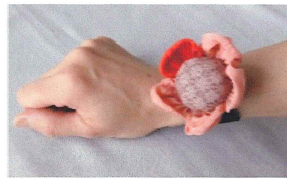

令和6年度 親子で楽しい布遊び

携帯スタンド

楽クッション

裁縫セット

布ぞうり

露芝

半衿刺繍

薔薇

アーム
ピンクッション

ダックス

1日コース
のセット

つるしかざり

ひな人形(ペア)